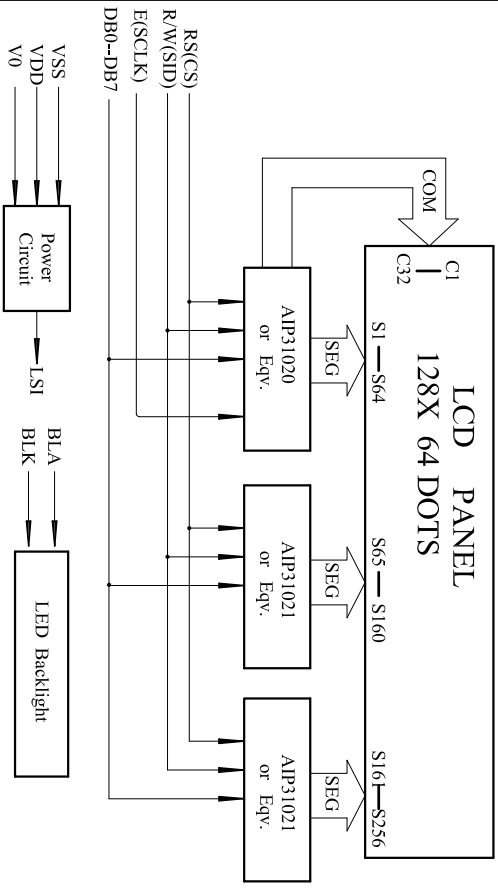

LCD Type	Backlight
STN-Y/G	Yellow-Green
STN-Blue	White
STN-Gray	White
FSTN	White

1	VSS	10	DB3
2	VDD	11	DB4
3	V0	12	DB5
4	RS	13	DB6
5	RW	14	DB7
6	E	15	PSB
7	DB0	16	NC
8	DB1	17	LEDK
9	DB2	18	LEDA