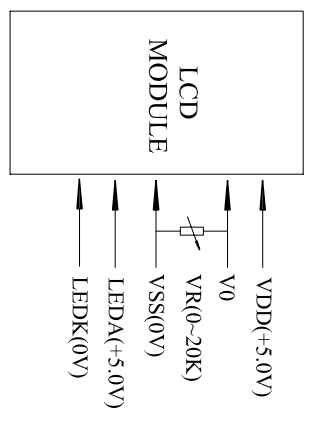

LCD Type	Backlight
STN-Y/G	Yellow-Green
STN-Blue	White
STN-Gray	White
FSTN	White

1	VSS	10	DB3
2	VDD	11	DB4
3	V0	12	DB5
4	RS	13	DB6
5	RW	14	DB7
6	E	15	PSB
7	DB0	16	NC
8	DB1	17	LEDK
9	DB2	18	LEDA