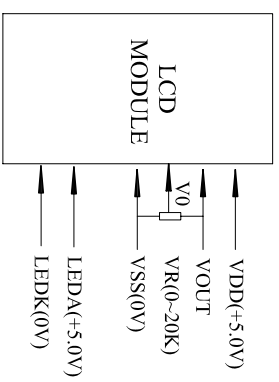

LCD Type	Backlight
STN-Y/G	Yellow-Green
STN-Blue	White
STN-Gray	White
FSTN	White

1	VDD	11	DB7
2	VSS	12	CS1
3	V0	13	CS2
4	DB0	14	/RST
5	DB1	15	RW
6	DB2	16	RS
7	DB3	17	E
8	DB4	18	VOUT
9	DB5	19	LEDA
10	DB6	20	LEDK