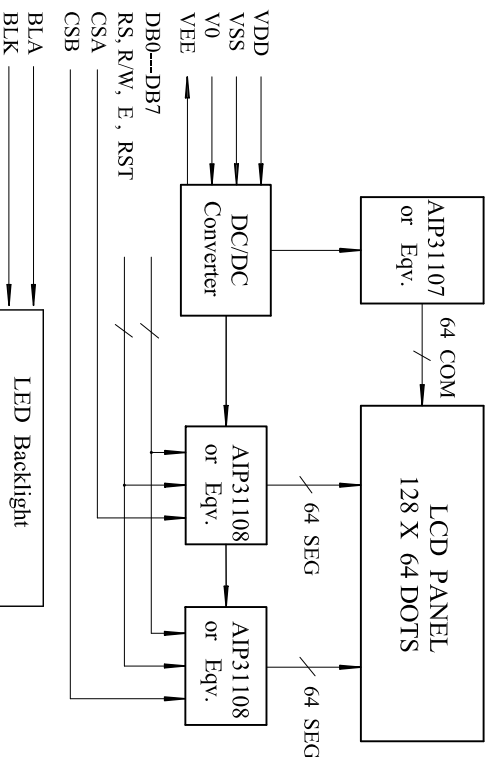

LCD Type	Backlight
STN-Y/G	Yellow-Green
STN-Blue	White
STN-Gray	White
FSTN	White

1	VDD	11	DB7
2	VSS	12	CS1
3	V0	13	CS2
4	DB0	14	/RST
5	DB1	15	RW
6	DB2	16	RS
7	DB3	17	E
8	DB4	18	VOUT
9	DB5	19	LEDA
10	DB6	20	LEDK