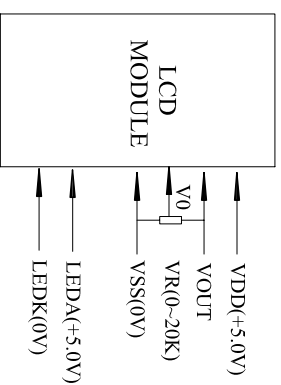

CSA	CSB	Selection
0	0	IC1
0	1	IC2
1	0	IC3
1	1	None

LCD Type	Backlight
STN-Y/G	Yellow-Green
STN-Blue	White
STN-Gray	White
FSTN	White

1	DB7	11	RS
2	DB6	12	V0
3	DB5	13	VDD
4	DB4	14	VSS
5	DB3	15	CSA
6	DB2	16	CSB
7	DB1	17	VOUT
8	DB0	18	/RST
9	E	19	LEDA
10	RW	20	LEDK