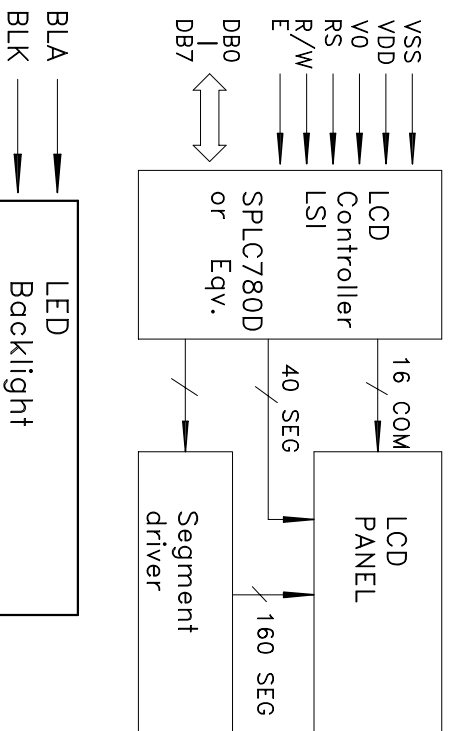

TYPE	A	B
LED B/L	12.0	6.9

SCALE 3:1

LCD Type	Backlight
STN-Y/G	Y/G
STN-Blue	White

1	VSS	9	DB2
2	VDD	10	DB3
3	V0	11	DB4
4	RS	12	DB5
5	RW	13	DB6
6	E	14	DB7
7	DB0	15	LEDK
8	DB1	16	LEDA