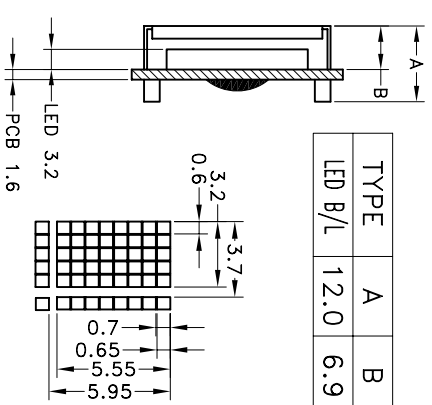

TYPE	A	B
LED B/L	12.0	6.9

SCALE 3:1

LCD Type	Backlight
STN-Y/G	Y/G
STN-Blue	White

1	VSS	9	DB2
2	VDD	10	DB3
3	V0	11	DB4
4	RS	12	DB5
5	RW	13	DB6
6	E	14	DB7
7	DB0	15	LEDK
8	DB1	16	LEDA